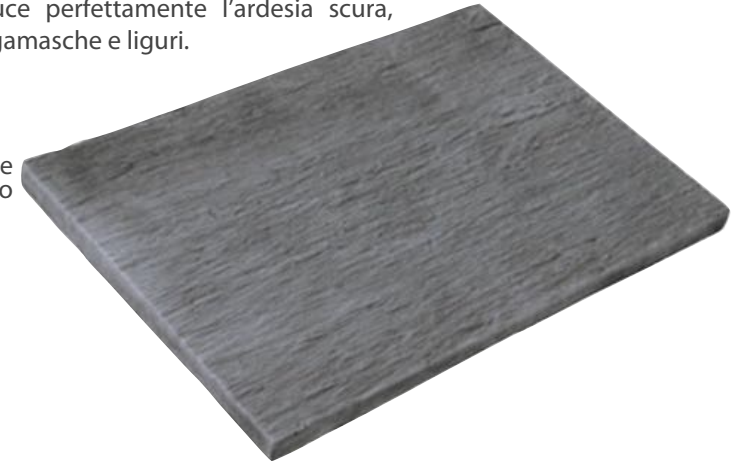

Formati disponibili:

- > Pietre pavimentazione da 5 listelli 50x50cm spessore 3,5cm
 - > Bordi piscina da 3 doghe 29,5x99 spessore 3,5cm
 - > Doghe 22x100 cm spessore 2,5cm
- Colore disponibile Legno Naturale.

ARDESIA

L'ultima nata, riproduce perfettamente l'ardesia scura, tipica di alcune valli bergamasche e liguri.

Formati disponibili:

- > Bordi piscina piatti
 - > Pietre pavimentazione 50x50cm spessore 2,5 o 3,5cm
- Colori disponibili:
- > Grigio Ardesia